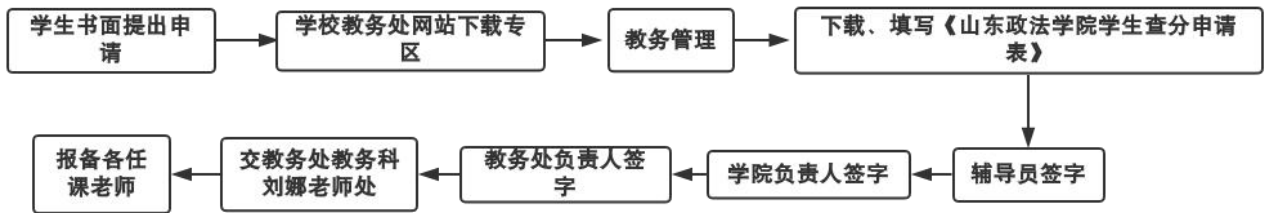

山东政法学院学生在校证明开具流程

山东政法学院学生证补办流程图

山东政法学院教务密码修改流程图

山东政法学院网络教学平台密码修改

山东政法学院数字校园密码修改流程图

山东政法学院尔雅慕课平台密码修改流程图

山东政法学院查分申请流程图

山东政法学院缓考申请流程图