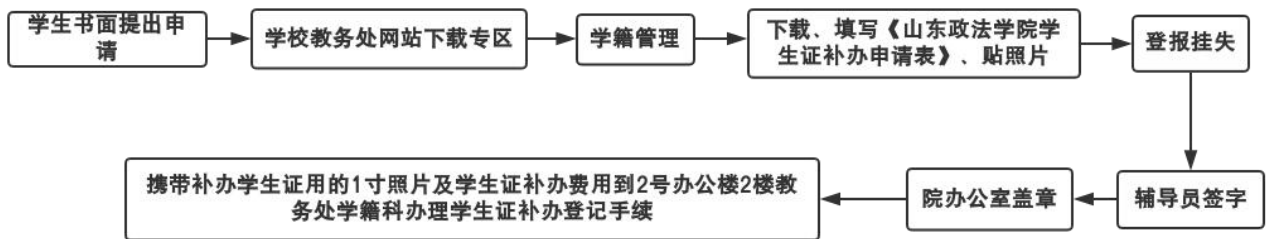

山东政法学院学生在校证明开具流程

山东政法学院学生证补办流程图

山东政法学院教务密码修改流程图

山东政法学院网络教学平台密码修改

山东政法学院数字校园密码修改流程图

山东政法学院尔雅慕课平台密码修改流程图

山东政法学院查分申请流程图

山东政法学院缓考申请流程图

山东政法学院印章使用流程图

山东政法学院打印复印流程图

山东政法学院办公用品领取（借用）流程图

建议：由办公室（部）固定人员来领取或借用，借用后请及时归还！