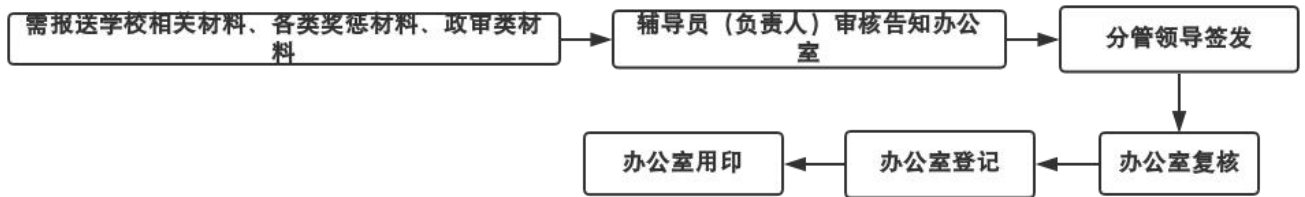

山东政法学院印章使用流程图