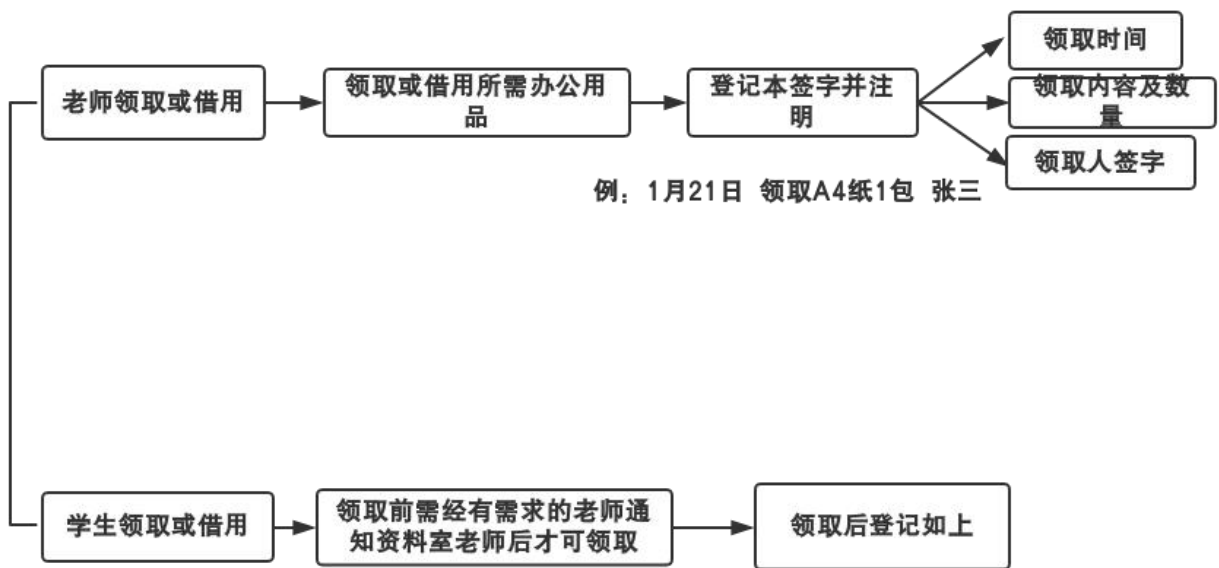

山东政法学院学生在校证明开具流程

山东政法学院学生证补办流程图

山东政法学院教务密码修改流程图

山东政法学院网络教学平台密码修改

山东政法学院数字校园密码修改流程图

山东政法学院尔雅慕课平台密码修改流程图

山东政法学院查分申请流程图

山东政法学院缓考申请流程图

山东政法学院印章使用流程图

山东政法学院打印复印流程图

山东政法学院办公用品领取（借用）流程图

建议：由办公室（部）固定人员来领取或借用，借用后请及时归还！