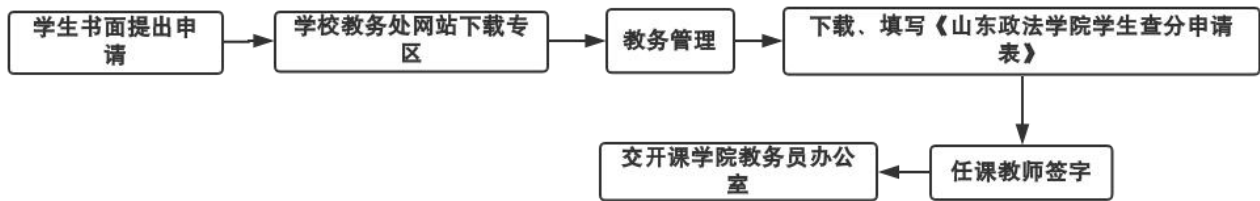

山东政法学院学生在校证明开具流程

山东政法学院学生证补办流程图

山东政法学院教务密码修改流程图

山东政法学院网络教学平台密码修改

山东政法学院数字校园密码修改流程图

山东政法学院尔雅慕课平台密码修改流程图

山东政法学院查分申请流程图

山东政法学院缓考申请流程图