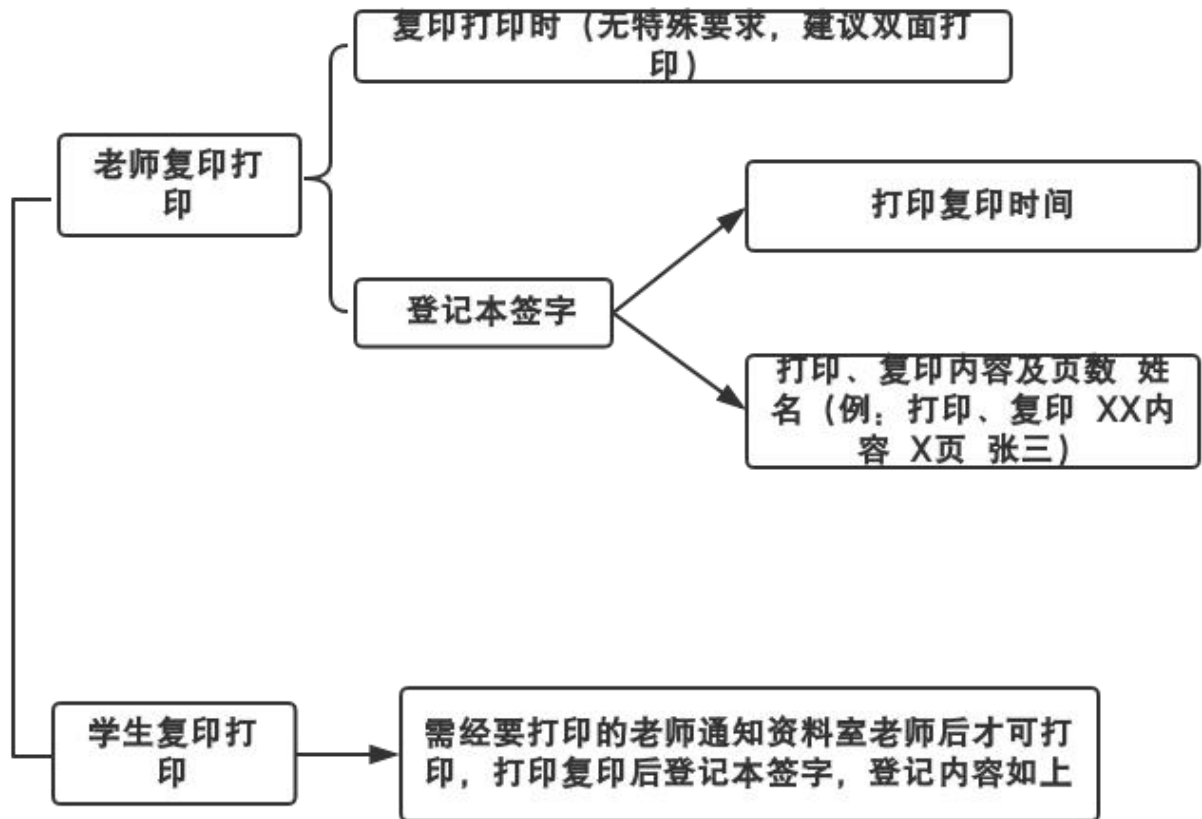

山东政法学院学生在校证明开具流程

山东政法学院学生证补办流程图

山东政法学院教务密码修改流程图

山东政法学院网络教学平台密码修改

山东政法学院数字校园密码修改流程图

山东政法学院尔雅慕课平台密码修改流程图

山东政法学院查分申请流程图

山东政法学院缓考申请流程图

山东政法学院印章使用流程图

山东政法学院打印复印流程图

山东政法学院办公用品领取（借用）流程图

建议：由办公室（部）固定人员来领取或借用，借用后请及时归还！