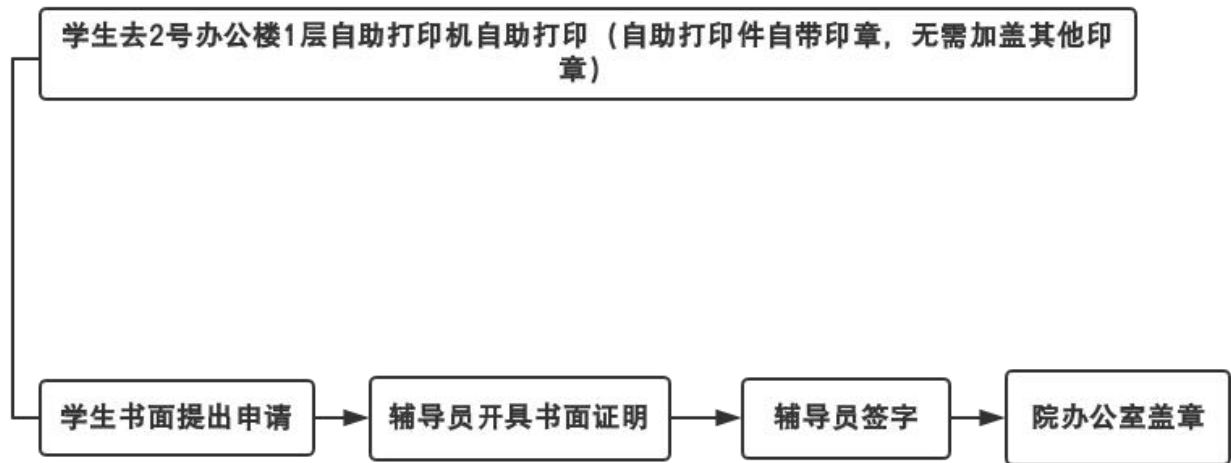

山东政法学院学生在校证明开具流程

山东政法学院学生证补办流程图

山东政法学院教务密码修改流程图

山东政法学院网络教学平台密码修改

山东政法学院数字校园密码修改流程图

山东政法学院尔雅慕课平台密码修改流程图

山东政法学院查分申请流程图

山东政法学院缓考申请流程图

山东政法学院印章使用流程图

山东政法学院打印复印流程图

山东政法学院办公用品领取（借用）流程图

建议：由办公室（部）固定人员来领取或借用，借用后请及时归还！